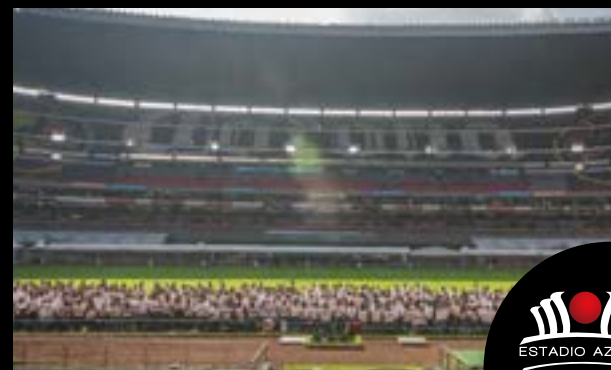

Capacidad máx. para

83,264

personas

- Acceso y salida por vías rápidas
- Máxima visibilidad a la cancha desde cualquier localidad
- Moderno sistema de iluminación
- 2 Pantallas gigantes y sonido local
- Áreas especializadas para prensa nacional, internacional y televisión.
- 6 Áreas de estacionamiento
- Zona espacial para personas con discapacidad.