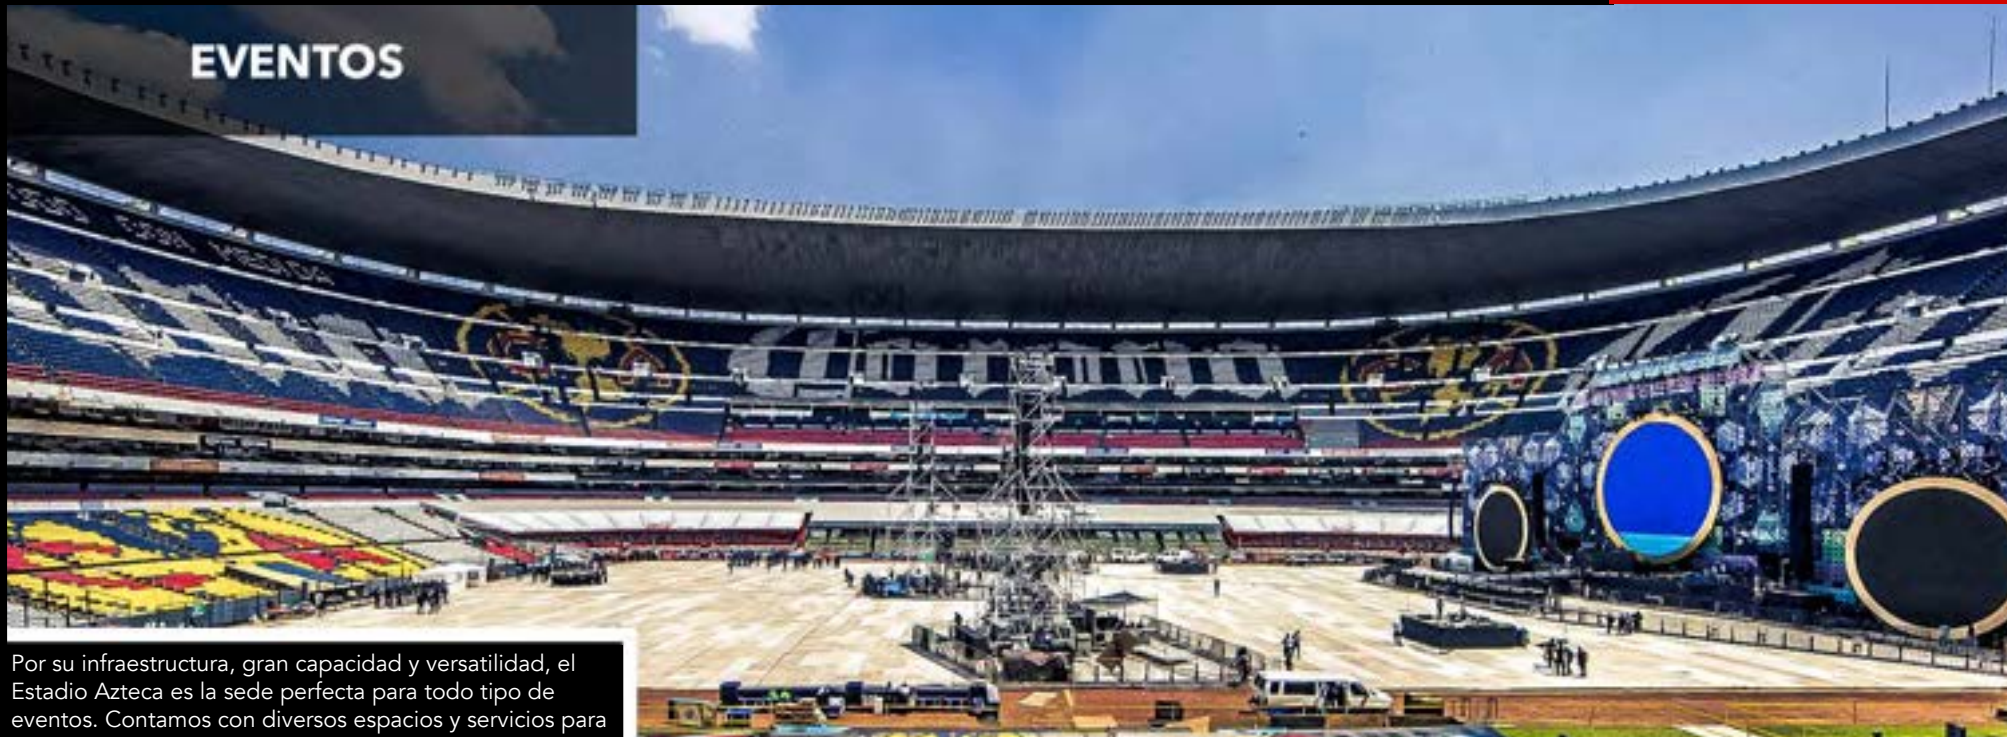

EVENTOS

Por su infraestructura, gran capacidad y versatilidad, el Estadio Azteca es la sede perfecta para todo tipo de eventos. Contamos con diversos espacios y servicios para facilitar la organización de tu evento, adaptándonos a tus necesidades y a aforos desde 30 hasta 120,000 personas.

Eventos:

- Corporativos
- Masivos:
  - Festivales
  - Conciertos
  - Exposiciones
  - Meetings
- Privados