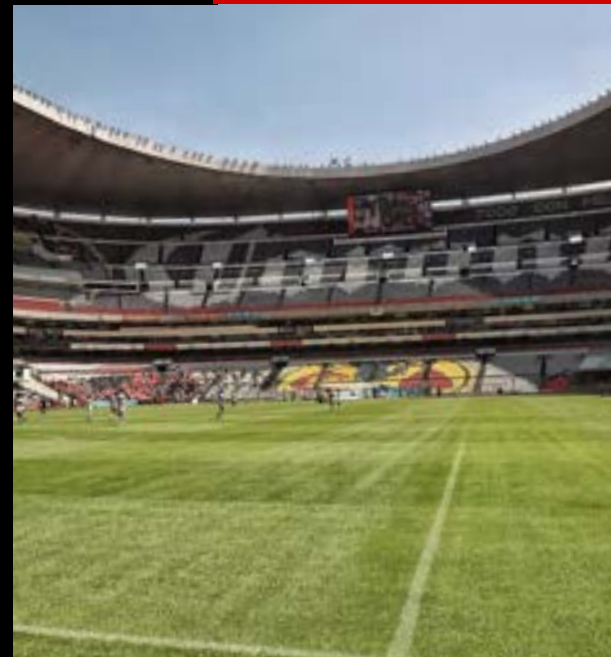

Capacidad máx. para

83,264

personas

- Acceso y salida por vías rápidas
- Máxima visibilidad a la cancha desde cualquier localidad
- Moderno sistema de iluminación
- 2 Pantallas gigantes y sonido local
- Áreas especializadas para prensa nacional, internacional y televisión.
- 6 Áreas de estacionamiento
- Zona espacial para personas con discapacidad.